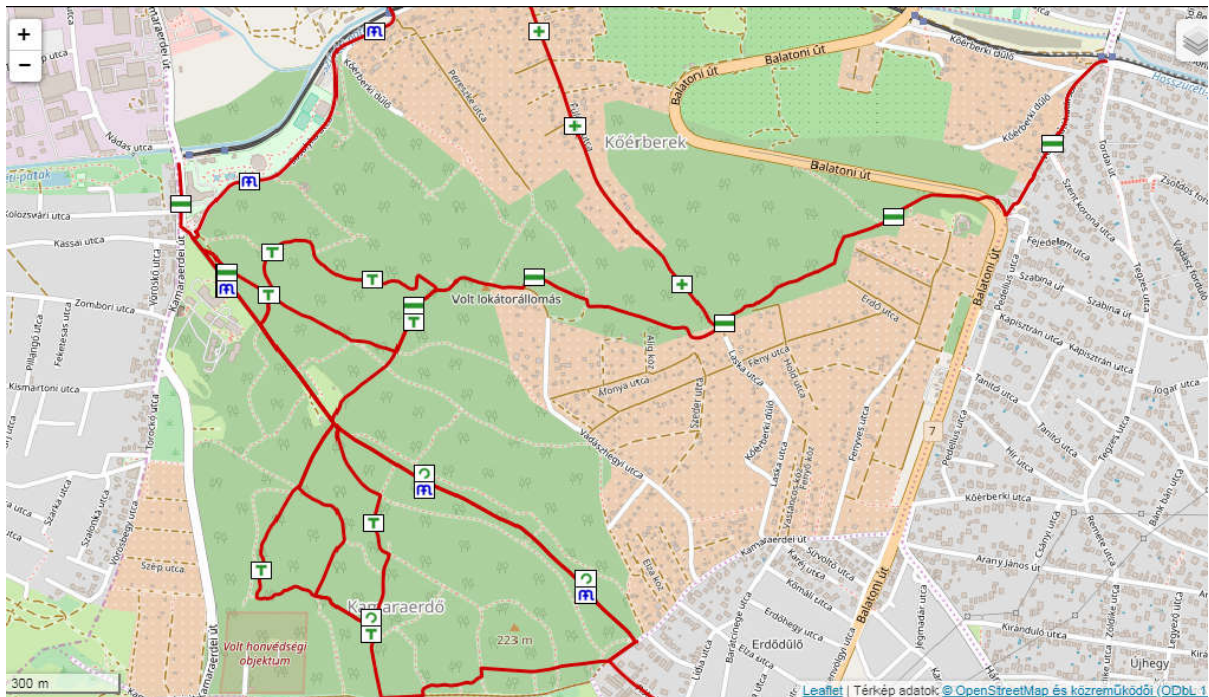

## Kamaraerdő környéke

A Kamaraerdei turistút hálózat jelzésének színe Pirosról Zöld színre változott.

A Kamaraerdei turistautak nyomvonalában nem történt változás.

A Kamaraerdei turistút hálózat jelzésének színe Pirosról Zöld színre változott.